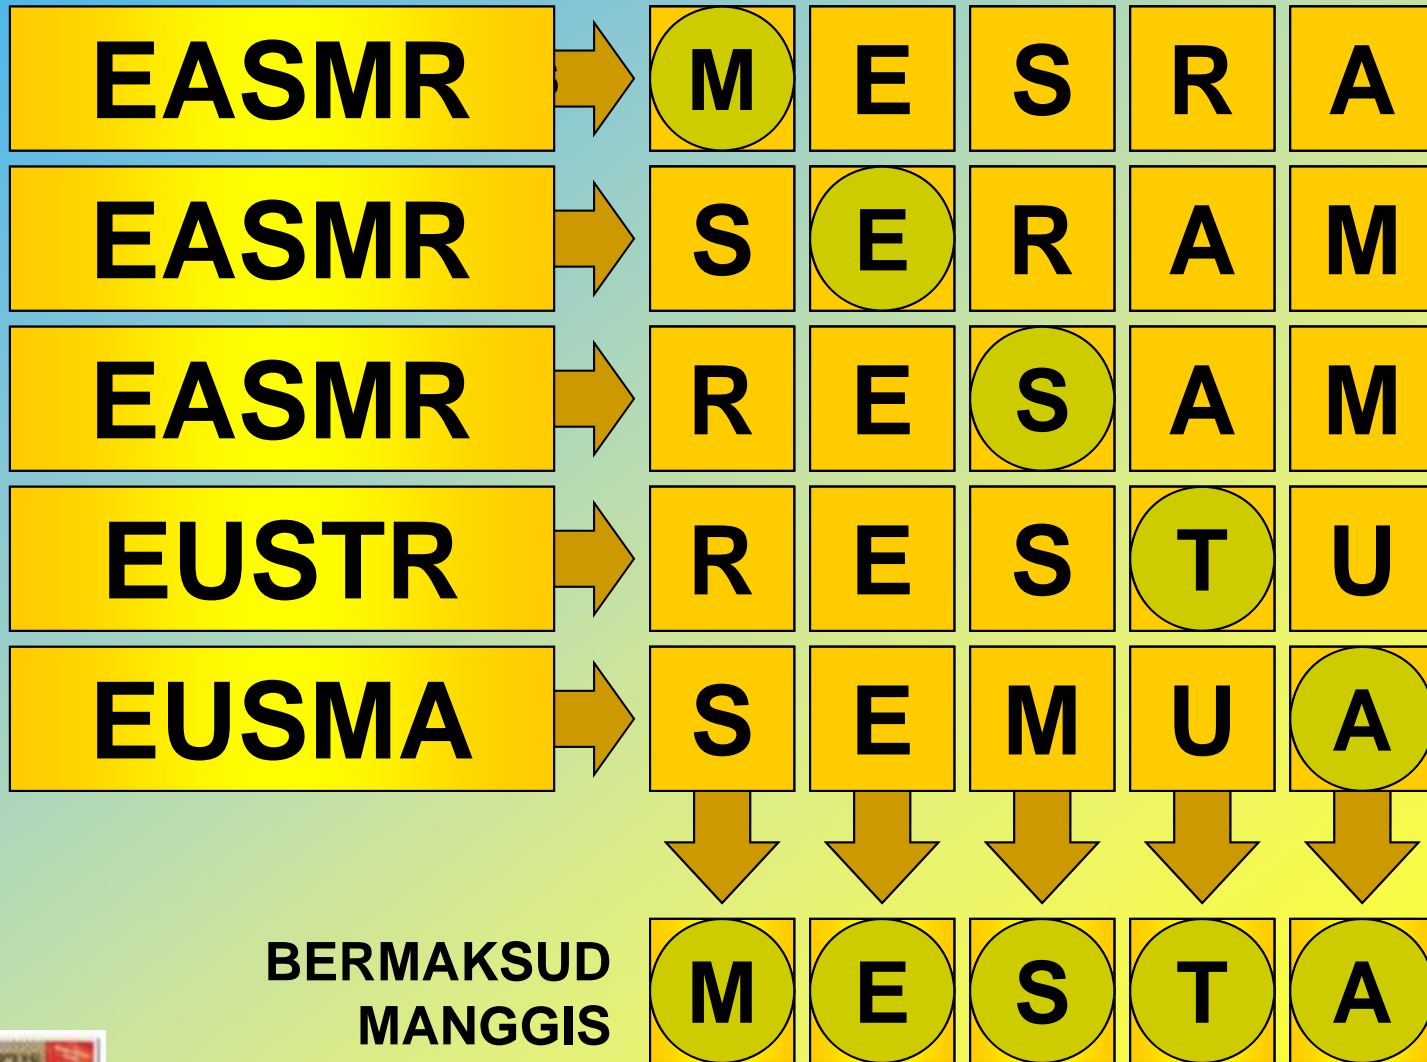

TEKA KEKATA

MOHAMED NAIM DAUPI

D

**BERMAKSUD
TUA BANGKA**

BERMAKSUD
TUA BANGKA

**BERMAKSUD
MODAL**

BERMAKSUD
MODAL

**BERMAKSUD
MANGGIS**

20

BERMAKSUD
LAHAP