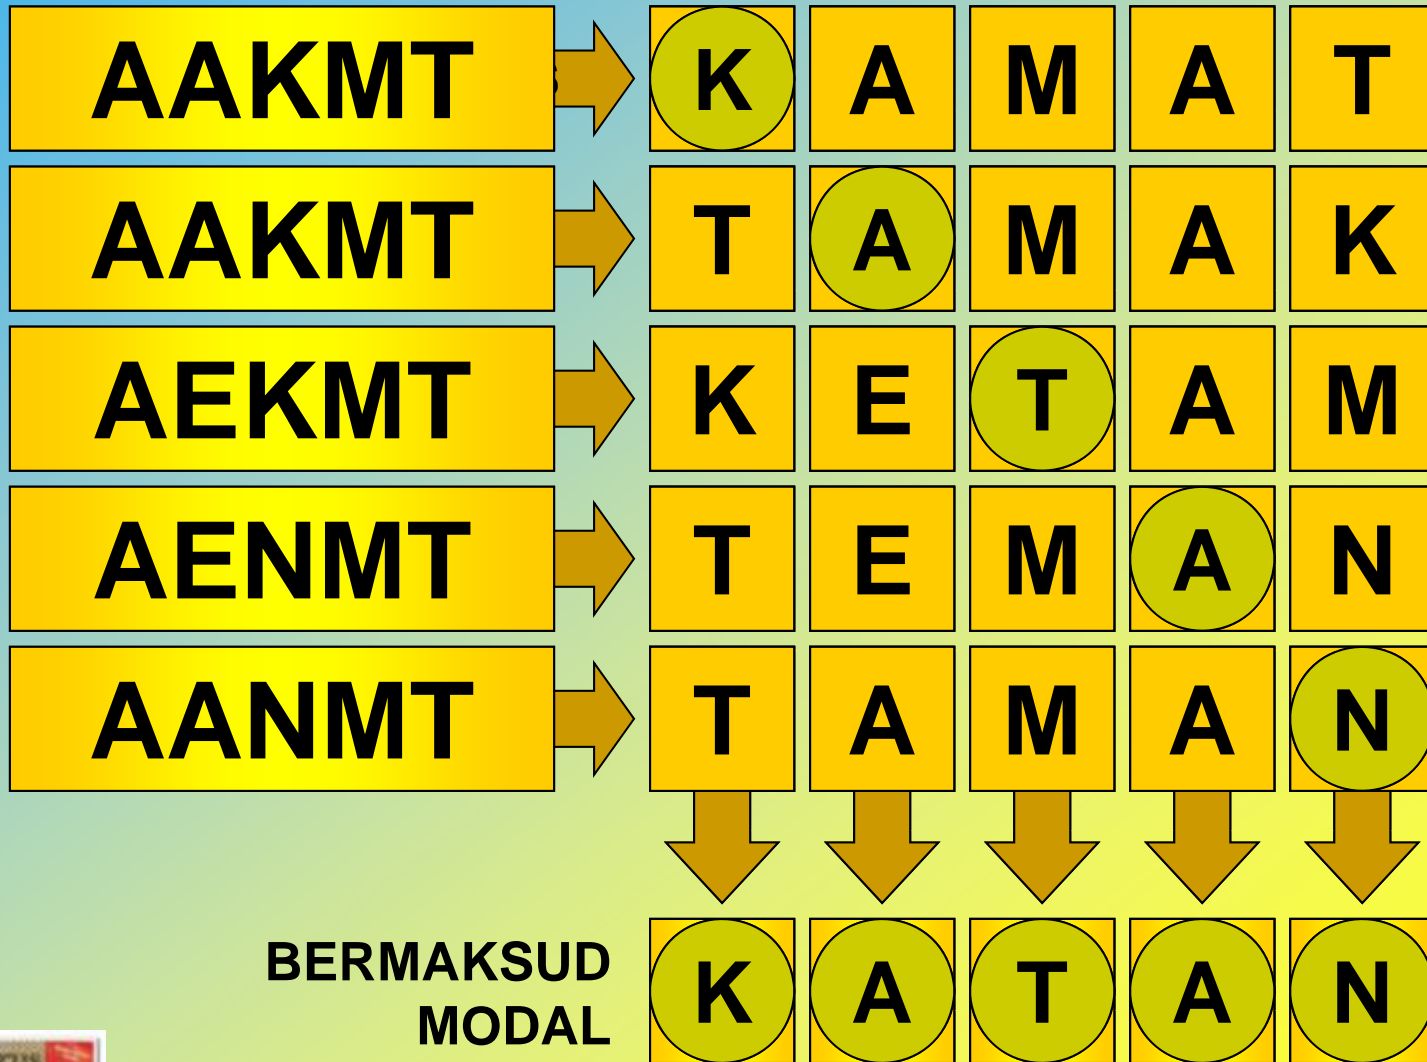

TEKA KEKATA

MOHAMED NAIM DAUPI

D

**BERMAKSUD
TUA BANGKA**

BERMAKSUD
TUA BANGKA

**BERMAKSUD
MODAL**

BERMAKSUD
MODAL

**BERMAKSUD
MANGGIS**

20

BERMAKSUD
LAHAP