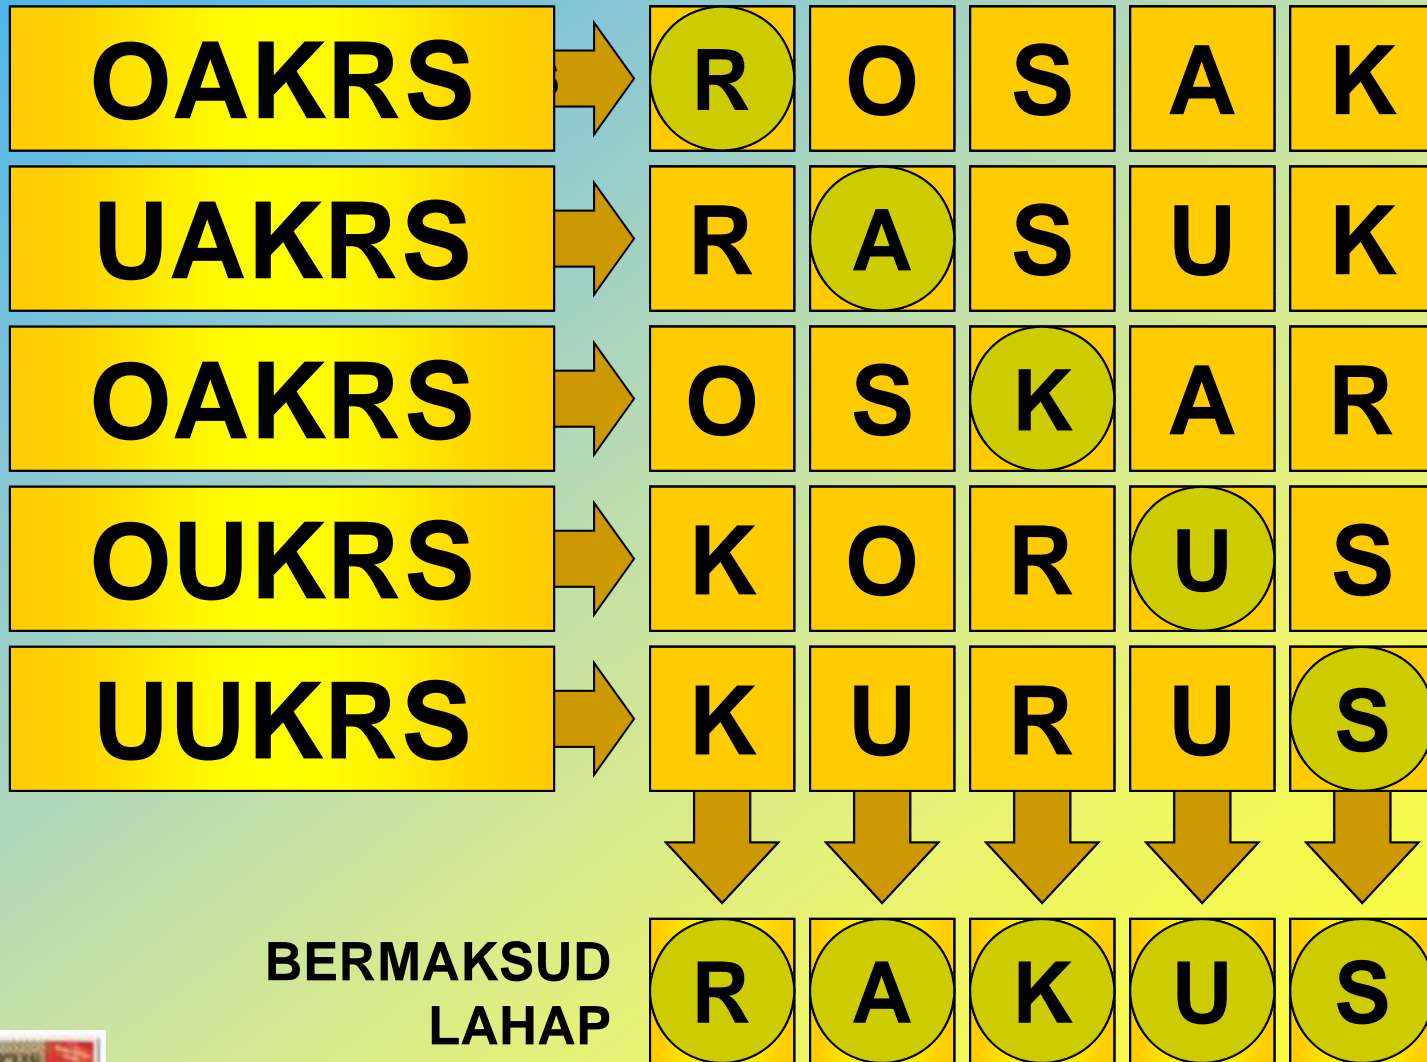

TEKA KEKATA

MOHAMED NAIM DAUPI

D

**BERMAKSUD
TUA BANGKA**

BERMAKSUD
TUA BANGKA

**BERMAKSUD
MODAL**

BERMAKSUD
MODAL

**BERMAKSUD
MANGGIS**

20

BERMAKSUD
LAHAP