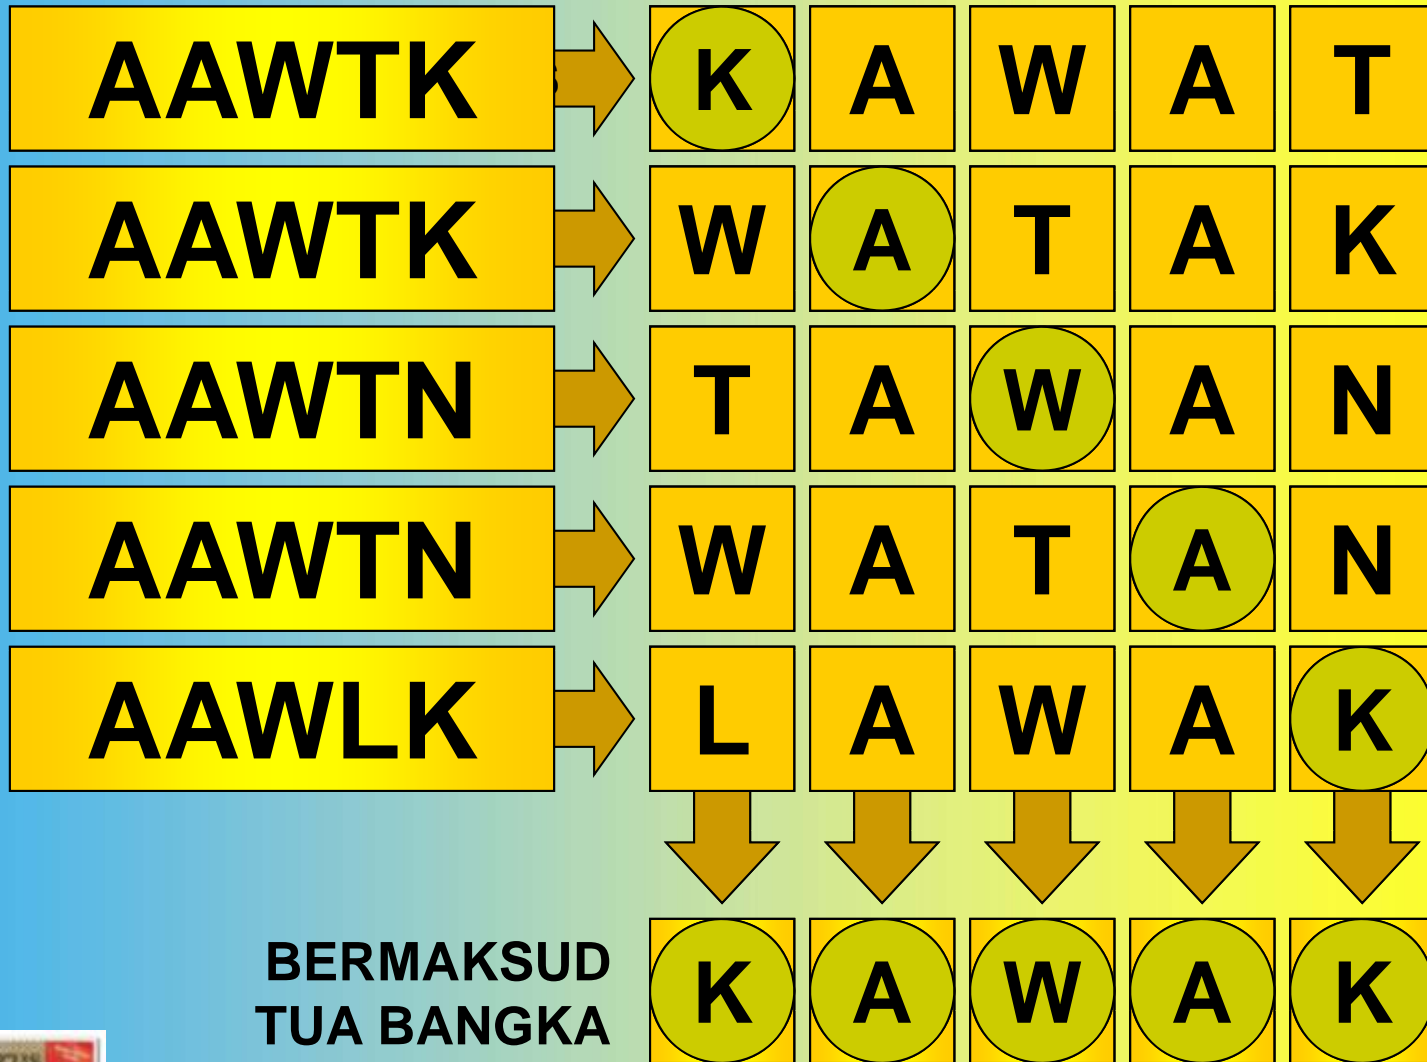

TEKA KEKATA

MOHAMED NAIM DAUPI

D

**BERMAKSUD
TUA BANGKA**

BERMAKSUD
TUA BANGKA

**BERMAKSUD
MODAL**

BERMAKSUD
MODAL

**BERMAKSUD
MANGGIS**

20

BERMAKSUD
LAHAP