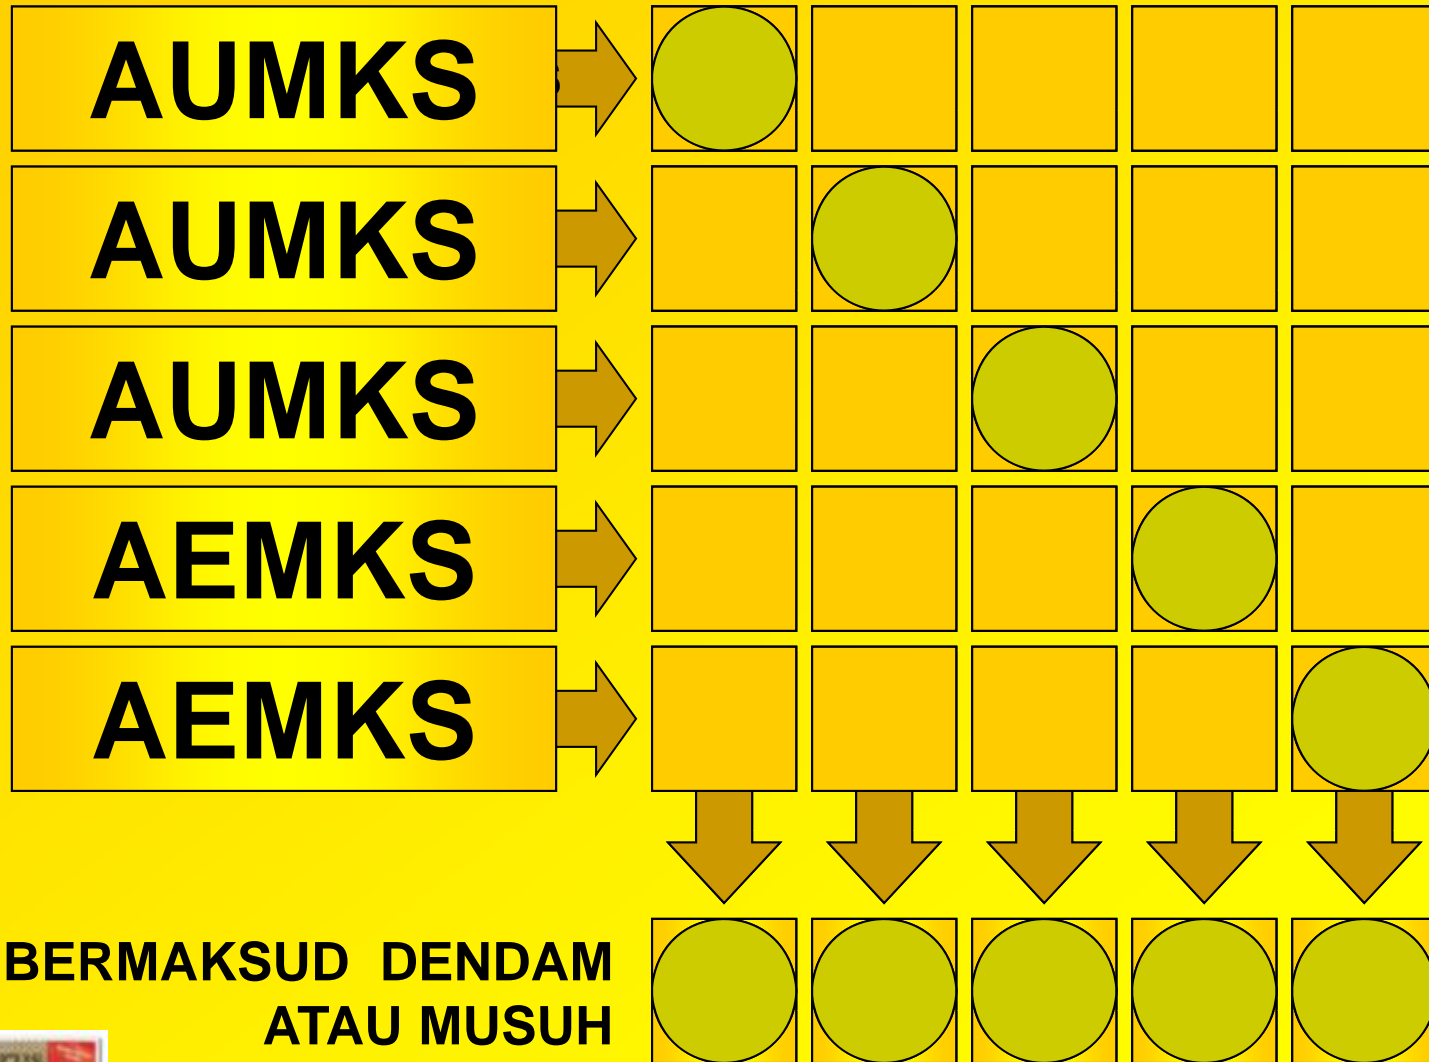

TEKA KEKATA

MOHAMED NAIM DAUPI

D

**BERMAKSUD
TUA BANGKA**

BERMAKSUD
TUA BANGKA

**BERMAKSUD
MODAL**

BERMAKSUD
MODAL

**BERMAKSUD
MANGGIS**

20

BERMAKSUD
LAHAP